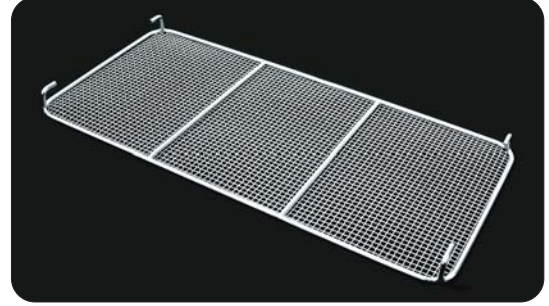

Zwischenboden · Wire Base		
OS293.030	405 x 255 x 30 mm	598 g