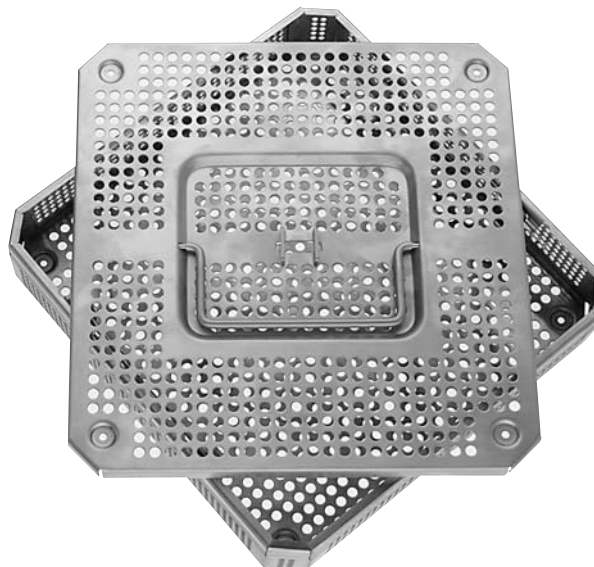

Siebkörbe aus Edelstahl · Baskets from stainless steel

Siebkörbe aus Edelstahl mit oder ohne Deckel
Sondergrößen auf Anfrage

Baskets from stainless Steel with or without lid
Special sizes on inquiry

OSS590.050	Siebkorb aus Edelstahlblech 267 x 173 x 34 mm
OSS490.050	Siebkorb aus Edelstahlblech 271 x 117 x 50 mm
OSS390.030	Siebkorb aus Edelstahlblech 243 x 253 x 30 mm
OSS390.050	Siebkorb aus Edelstahlblech 243 x 253 x 50 mm
OSS390.070	Siebkorb aus Edelstahlblech 243 x 253 x 70 mm
OSS390.100	Siebkorb aus Edelstahlblech 243 x 253 x 100 mm
OSS290.030	Siebkorb aus Edelstahlblech 405 x 253 x 30 mm
OSS290.050	Siebkorb aus Edelstahlblech 405 x 253 x 50 mm
OSS290.070	Siebkorb aus Edelstahlblech 405 x 253 x 70 mm
OSS290.100	Siebkorb aus Edelstahlblech 405 x 253 x 100 mm
OSS190.030	Siebkorb aus Edelstahlblech 485 x 253 x 30 mm
OSS190.050	Siebkorb aus Edelstahlblech 485 x 253 x 50 mm
OSS190.070	Siebkorb aus Edelstahlblech 485 x 253 x 70 mm
OSS190.100	Siebkorb aus Edelstahlblech 485 x 253 x 100 mm
OSS191.030	Siebkorb aus Edelstahlblech 540 x 253 x 30 mm
OSS191.050	Siebkorb aus Edelstahlblech 540 x 253 x 50 mm
OSS191.070	Siebkorb aus Edelstahlblech 540 x 253 x 70 mm
OSS191.100	Siebkorb aus Edelstahlblech 540 x 253 x 100 mm
OSS590.000	Deckel zu Siebkorb 265 x 175 mm mit Verschuß
OSS490.000	Deckel zu Siebkorb 271 x 117 mm mit Verschuß
OSS390.000	Deckel zu Siebkorb 243 x 253 mm mit Verschuß
OSS290.000	Deckel zu Siebkorb 405 x 253 mm mit Verschuß
OSS190.000	Deckel zu Siebkorb 485 x 253 mm mit Verschuß
OSS191.000	Deckel zu Siebkorb 540 x 253 mm mit Verschuß