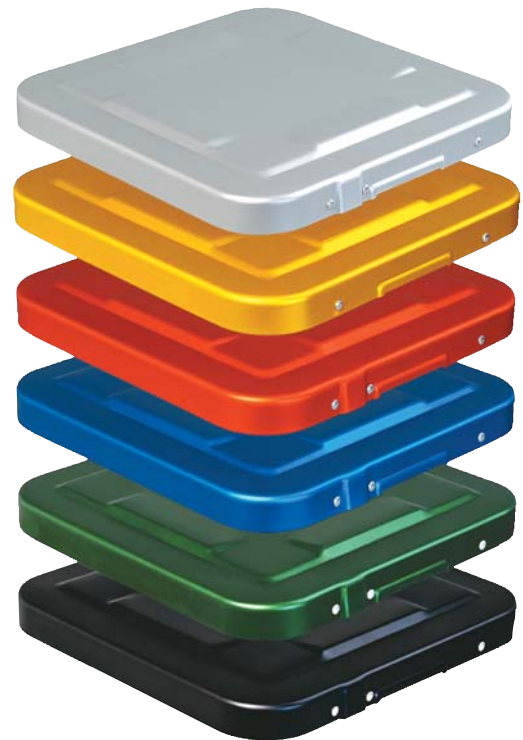

OS300.010
	OS300.020
	OS300.030
	OS300.040
	OS300.050
	OS300.060

Gewicht · weight

654 g

	OS303.010
	OS303.020
	OS303.030
	OS303.040
	OS303.050
	OS303.060

Gewicht · weight

458 g