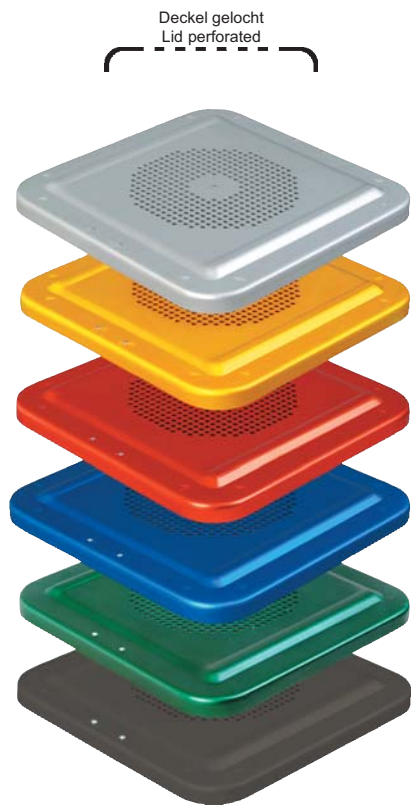

Flat Container

Deckel und Zubehör · Lids and Accessories

	OS304.010
	OS304.020
	OS304.030
	OS304.040
	OS304.050
	OS304.060

Gewicht · weight
674 g