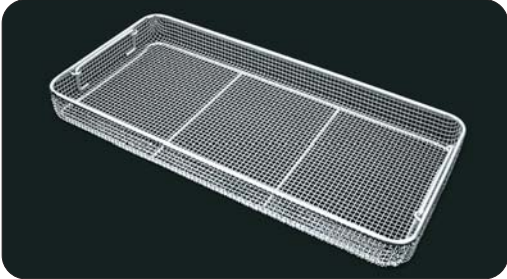

1/1 Size Container

Drahtsiebkörbe · Wire Basket

Siebkorb · Wire Basket		
OS190.030	485 x 255 x 30 mm	1108 g
OS190.050	485 x 255 x 50 mm	1112 g
OS190.070	485 x 255 x 70 mm	1176 g
OS190.100	485 x 255 x 100 mm	1289 g