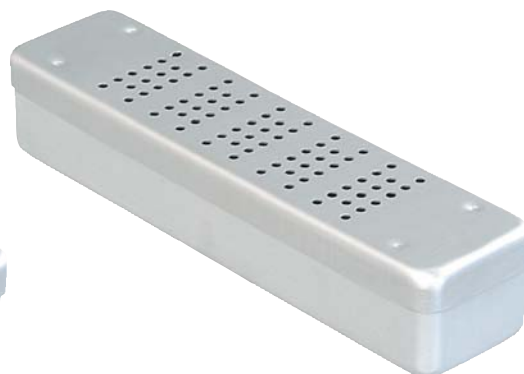

Optik Container · Scopy Containers

Deckel gelocht · Boden gelocht (kein Filter)
Lid perforated · Bottom perforated (non Filter)

OS600.020

outside	450 x 70 x 70 mm
inside	450 x 70 x 60 mm

Gewicht · weight
302 g

OS600.010

outside	250 x 60 x 50 mm
inside	250 x 55 x 50 mm

Gewicht · weight
152 g