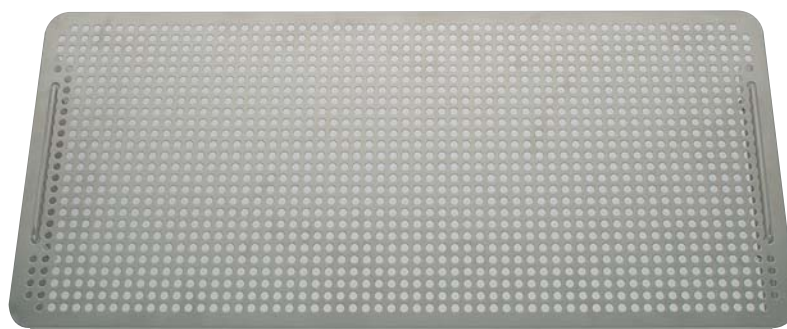

Siebkörbe aus Edelstahl · Baskets from stainless steel

Siebkörbe aus Edelstahl mit oder ohne Deckel
Sondergrößen auf Anfrage

Baskets from stainless Steel with or without lid
Special sizes on inquiry

OSS590.050	Siebkorb aus Edelstahlblech 267 x 173 x 34 mm
OSS490.050	Siebkorb aus Edelstahlblech 271 x 117 x 50 mm
OSS390.030	Siebkorb aus Edelstahlblech 243 x 253 x 30 mm
OSS390.050	Siebkorb aus Edelstahlblech 243 x 253 x 50 mm
OSS390.070	Siebkorb aus Edelstahlblech 243 x 253 x 70 mm
OSS390.100	Siebkorb aus Edelstahlblech 243 x 253 x 100 mm
OSS290.030	Siebkorb aus Edelstahlblech 405 x 253 x 30 mm
OSS290.050	Siebkorb aus Edelstahlblech 405 x 253 x 50 mm
OSS290.070	Siebkorb aus Edelstahlblech 405 x 253 x 70 mm
OSS290.100	Siebkorb aus Edelstahlblech 405 x 253 x 100 mm
OSS190.030	Siebkorb aus Edelstahlblech 485 x 253 x 30 mm
OSS190.050	Siebkorb aus Edelstahlblech 485 x 253 x 50 mm
OSS190.070	Siebkorb aus Edelstahlblech 485 x 253 x 70 mm
OSS190.100	Siebkorb aus Edelstahlblech 485 x 253 x 100 mm
OSS191.030	Siebkorb aus Edelstahlblech 540 x 253 x 30 mm
OSS191.050	Siebkorb aus Edelstahlblech 540 x 253 x 50 mm
OSS191.070	Siebkorb aus Edelstahlblech 540 x 253 x 70 mm
OSS191.100	Siebkorb aus Edelstahlblech 540 x 253 x 100 mm
OSS590.000	Deckel zu Siebkorb 265 x 175 mm mit Verschuß
OSS490.000	Deckel zu Siebkorb 271 x 117 mm mit Verschuß
OSS390.000	Deckel zu Siebkorb 243 x 253 mm mit Verschuß
OSS290.000	Deckel zu Siebkorb 405 x 253 mm mit Verschuß
OSS190.000	Deckel zu Siebkorb 485 x 253 mm mit Verschuß
OSS191.000	Deckel zu Siebkorb 540 x 253 mm mit Verschuß