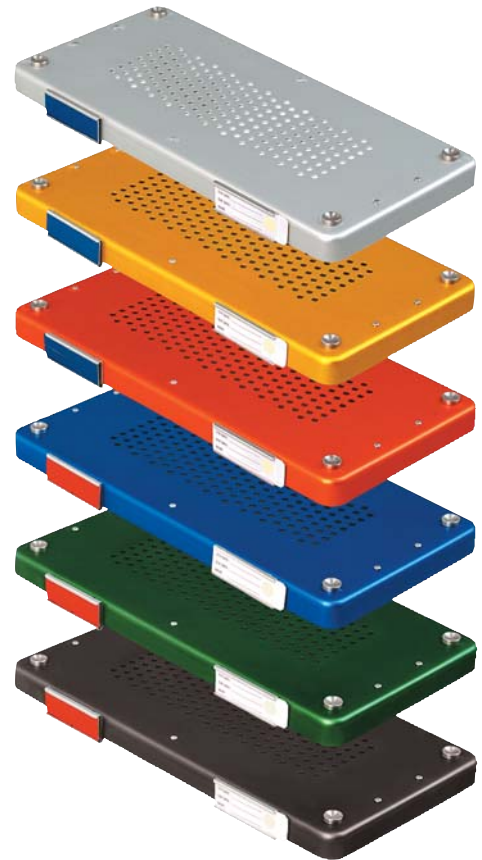

OS400.010
	OS400.020
	OS400.030
	OS400.040
	OS400.050
	OS400.060

Gewicht · weight
325,5 g