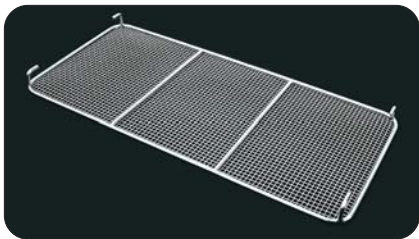

Deckel gelocht
Lid perforated

580 x 280 mm

Sicherheitsdeckel
Safety Lid

	OS100.010
	OS100.020
	OS100.030
	OS100.040
	OS100.050
	OS100.060
	OS100.060

Gewicht · weight
1111 g

	OS103.010
	OS103.020
	OS103.030
	OS103.040
	OS103.050
	OS103.060
	OS103.060

Gewicht · weight
851,5 g

1/1 Size Container

Drahtsiebkörbe · Wire Basket

Siebkorb · Wire Basket		
OS190.030	485 x 255 x 30 mm	1108 g
OS190.050	485 x 255 x 50 mm	1112 g
OS190.070	485 x 255 x 70 mm	1176 g
OS190.100	485 x 255 x 100 mm	1289 g

Siebkorb · Wirebasket		
OS191.030	540 x 255 x 30 mm	1149 g
OS191.050	540 x 255 x 50 mm	1189 g
OS191.070	540 x 255 x 70 mm	1259 g
OS191.100	540 x 255 x 100 mm	1354 g

Zwischenboden · Wire Base		
OS193.0000	545 x 255 x 30 mm	729 g