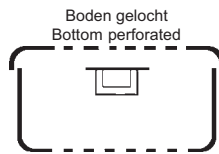

Dental Container

Container, Wannen, Deckel und Zubehör · Container, Bottoms, Lids and Accessories

OS510.040

Gewicht · weight
783 g

OS510.060

Gewicht · weight
862 g

OS510.130

Gewicht · weight
1022 g