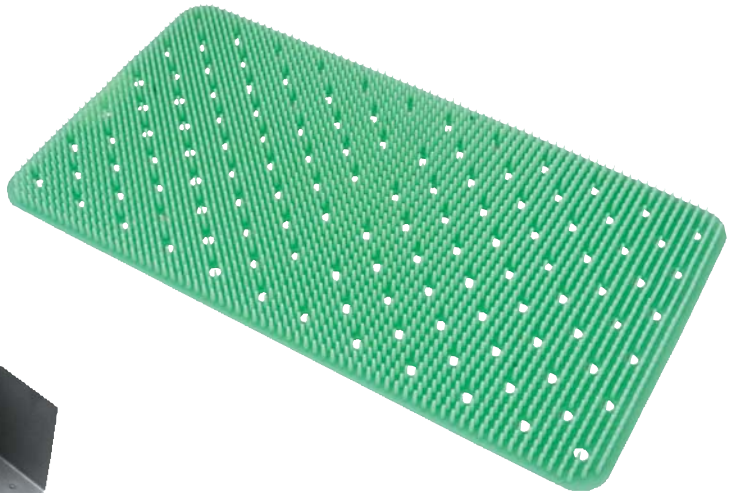

Zubehör Accessories