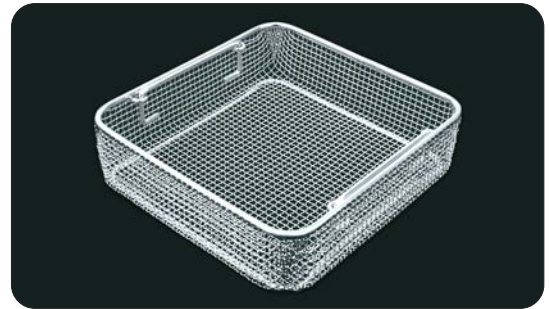

Drahtsiebkorb · Wire Basket	
OS390.030	255 x 245 x 30 mm
OS390.050	255 x 245 x 50 mm