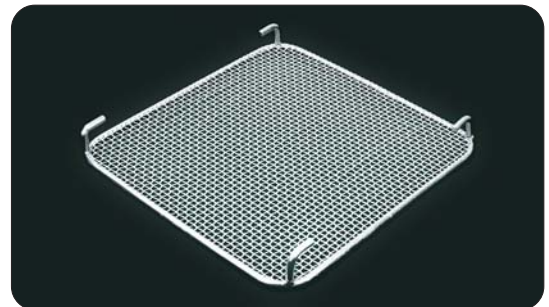

Zwischenboden · Wire Base		
OS393.000	245 x 255 x 30 mm	351 g