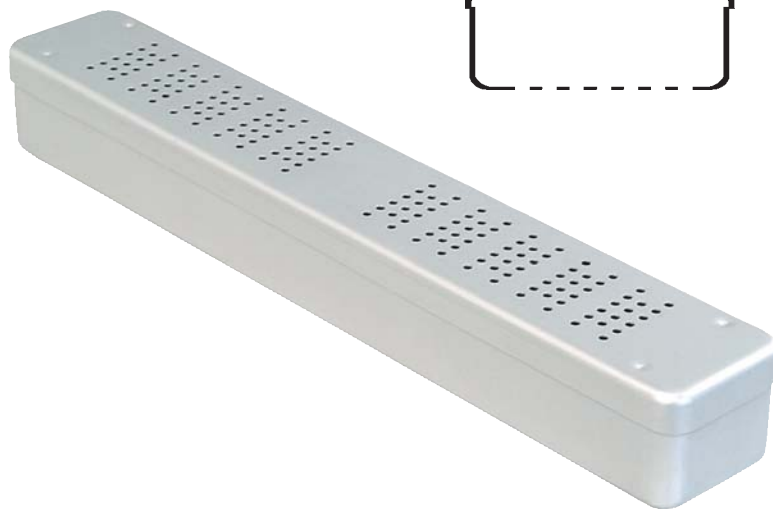

Optik Container · Scopy Containers

Deckel gelocht · Boden gelocht (kein Filter)
Lid perforated · Bottom perforated (non Filter)

OS600.020

outside	450 x 70 x 70 mm
inside	450 x 70 x 60 mm

Gewicht · weight
302 g

OS600.010

outside	250 x 60 x 50 mm
inside	250 x 55 x 50 mm

Gewicht · weight
152 g