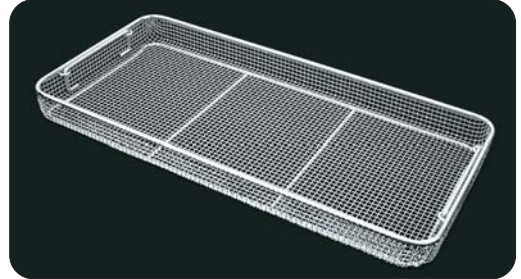

Siebkorb · Wirebasket		
OS191.030	540 x 255 x 30 mm	1149 g
OS191.050	540 x 255 x 50 mm	1189 g
OS191.070	540 x 255 x 70 mm	1259 g
OS191.100	540 x 255 x 100 mm	1354 g