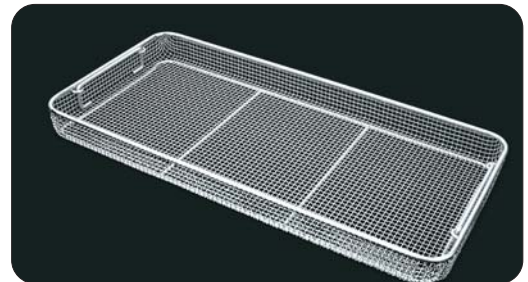

outside	600 x 400 x 180 mm
inside	550 x 350 x 160 mm

Grey	OS110.68
Yellow	OS120.68
Red	OS130.68
Blue	OS140.68
Green	OS150.68
Black	OS160.68

Gewicht · weight
4043,5 g

Grey	OS111.68
Yellow	OS121.68
Red	OS131.68
Blue	OS141.68
Green	OS151.68
Black	OS161.68

Gewicht · weight
4581,5 g

Drahtsiebkorb · Wire Basket	
OS190.55	470 x 337 x 51 mm

Drahtsiebkorb · Wire Basket	
OS191.60	533 x 337 x 101 mm

Großraum Container · Wide Body Container

Wannen und Deckel · Bottoms and Lids